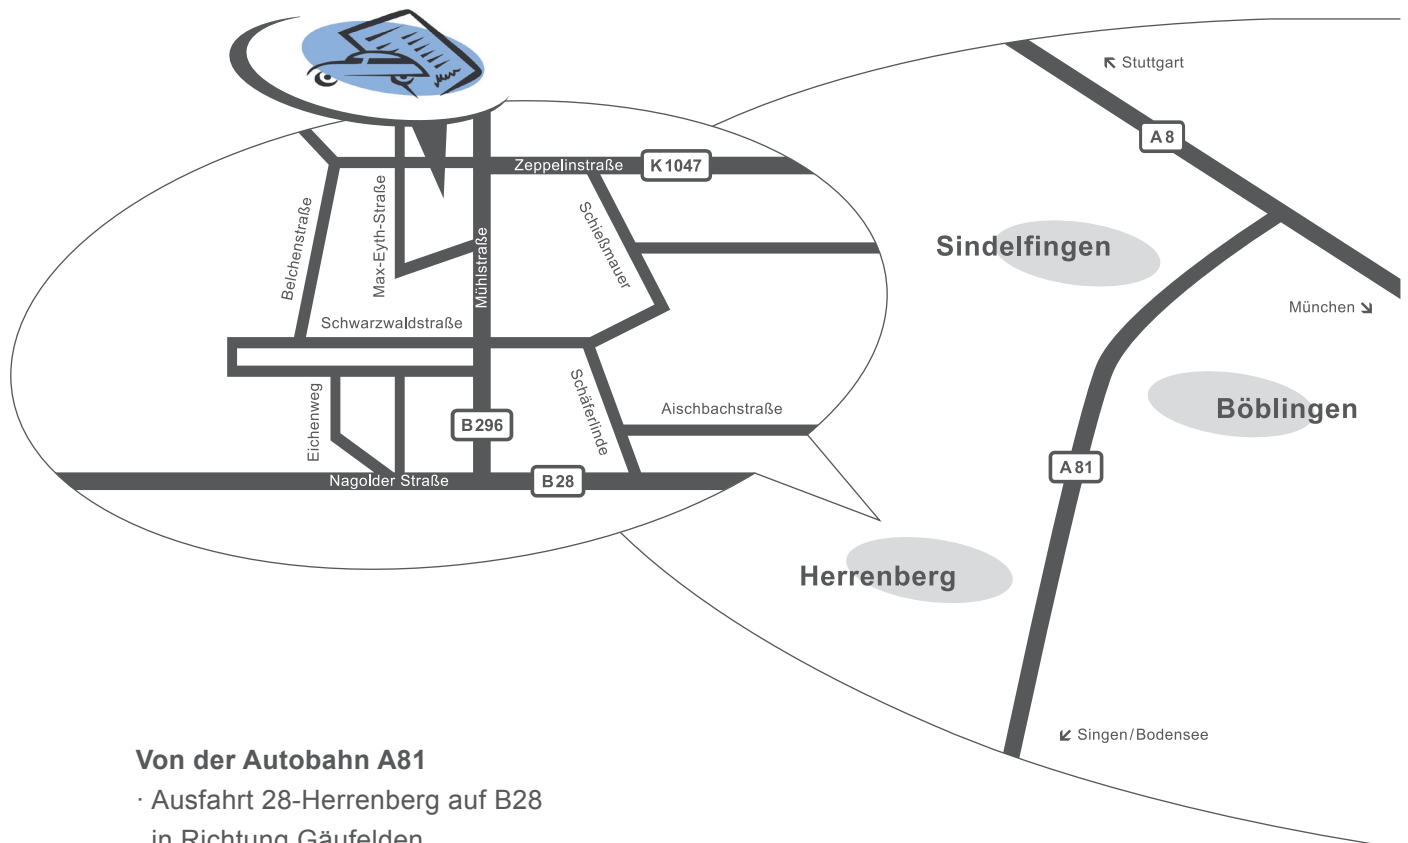

# Der Weg zu Ihrem neuen Wagen

## Von der Autobahn A81

- Ausfahrt 28-Herrenberg auf B28  
in Richtung Gäufelden
- Links auf B28 weiter
- Rechts auf B296/Mühlstraße  
in Richtung Calw/Affstätt
- Bei Max-Eyth-Straße links abbiegen